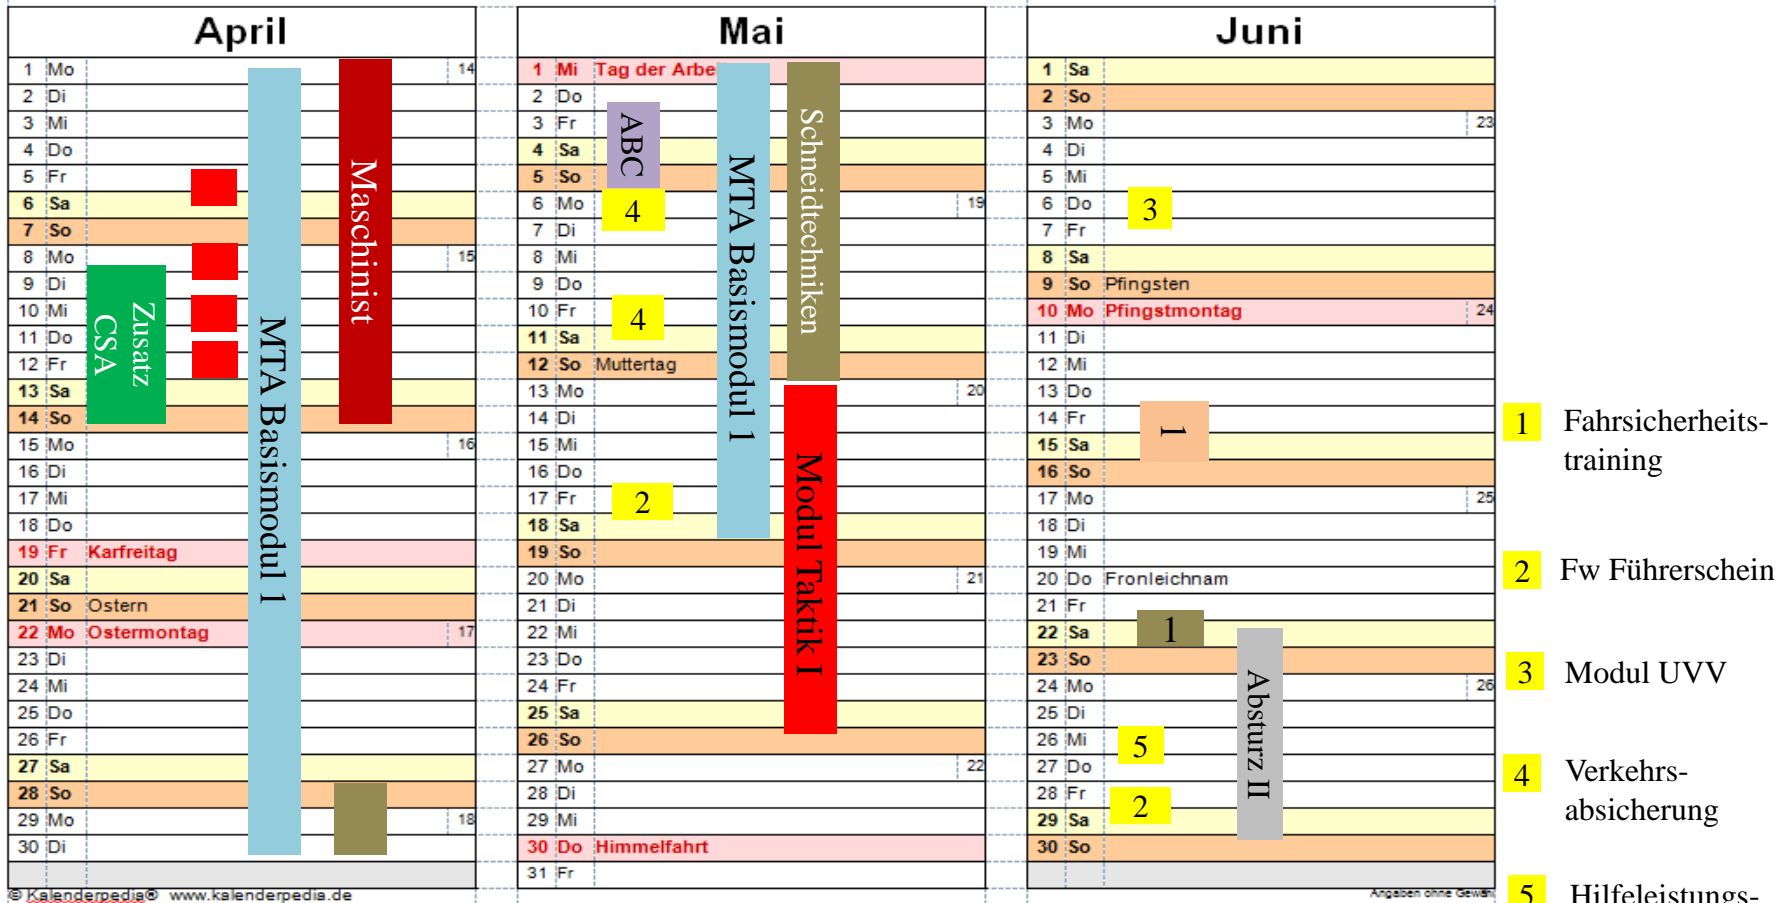

Ausbildungsveranstaltungen und Ausbildungsmodulare 1.Quartal 2019

Januar		Februar		März		
1 Di	Neujahr	1 Fr		1 Fr		
2 Mi		2 Sa	Ergänzung I	2 Sa		
3 Do		3 So			3 So	
4 Fr		4 Mo			4 Mo	Rosenmontag
5 Sa		5 Di		5 Di		
6 So	Heilige Drei Könige	6 Mi		6 Mi		
7 Mo		7 Do		7 Do		
8 Di		8 Fr		8 Fr		
9 Mi		9 Sa		9 Sa		
10 Do		10 So		10 So		
11 Fr		11 Mo		11 Mo		
12 Sa		12 Di		12 Di		
13 So		13 Mi		13 Mi		
14 Mo		14 Do		14 Do		
15 Di		15 Fr	1	15 Fr		
16 Mi		16 Sa		16 Sa		
17 Do		17 So		17 So		
18 Fr		18 Mo		18 Mo		
19 Sa		19 Di		19 Di		
20 So	MTA Ergänzung I	20 Mi		20 Mi		
21 Mo			21 Do		21 Do	
22 Di			22 Fr		22 Fr	
23 Mi		23 Sa	Ergänzung II	23 Sa		
24 Do		24 So			24 So	
25 Fr		25 Mo		25 Mo		
26 Sa		26 Di		26 Di		
27 So		27 Mi		27 Mi		
28 Mo		28 Do		28 Do		
29 Di				29 Fr		
30 Mi				30 Sa		
31 Do				31 So	Begleit	

© Kalenderpedia® www.kalenderpedia.de

Angaben ohne Gewähr

-  MTA Basismodul
-  Modul Maschinist
-  1 Modul Fortbildung Kommandanten
-  MTA Ergänzungsmodul
-  Modul Atemschutz

Ausbildungsveranstaltungen und Ausbildungsmodule 2.Quartal 2019

- MTA Basismodul
- Modul CSA Träger
- Schneidtechniken
- Modul Maschinist
- Modul ABC Grundlagen
- 1 Modul Sprechfunker
- Absturzsicherung II
- Modul Taktik
- 1 THL TSF Feuerwehren
- 4 Termine Türöffnung